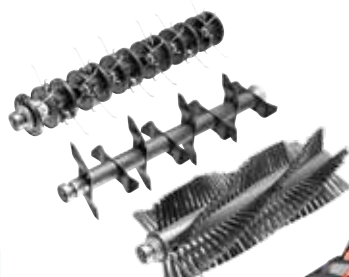

IN OFFERTA
€ 84,90

1496218
TAGLIAERBA ELETTRICO TE 1501
1500W. Taglio ø36cm, 5 altezze di taglio centralizzate (20/30/50/60/70 mm).

IN OFFERTA
€ 139,90

1497518
TAGLIAERBA A SCOPPIO TS4020FG
Motore da 2Hp, taglio ø40cm. Carburante benzina verde. 3 altezze di taglio (da 25 a 65mm). Cesto raccolta 45 litri.

EURO5

IN OFFERTA
€ 199,90

· SPAZZATRICE PER PRATI SINTETICI
· ARIEGGIATORE E SCARIFICATORE PER PRATI NATURALI

1498011
SPAZZATRICE ELETTRICA/ARIEGGIATORE/SCARIFICATORE 3 IN 1 TWISTER 1800
1800W, larghezza di lavoro 38cm, 5 profondità di lavoro centralizzate, capacità cesto 45l.

IN OFFERTA
€ 199,90

NOVITÀ

1497515
TAGLIAERBA A SCOPPIO TS4224
Motore da 3,35Hp, taglio ø41cm. Carburante benzina verde. 7 altezze di taglio centralizzate (da 25 a 75mm), scocca in acciaio. Cesto raccolta 45 litri.