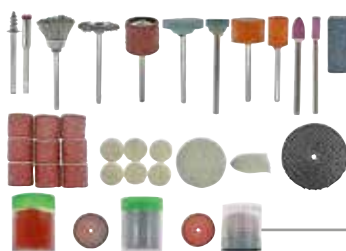

FAMILY TECH PLUS / FAMILY TECH IMPACT

FAMILY

12V

powered by
LITHIUM ION
technology

1.3Ah

1 batteria

€ **48,90**

1429436
**TRAPANO AVVITATORE A BATTERIA AL LITIO
FAMILY-TECH PLUS 112**

12V. Mandrino autoserrante ø10mm. Luce led. Con inserto doppio.

FAMILY

18V

powered by
LITHIUM ION
technology

1.3Ah

2 batterie

€ **89,90**

1429437
**TRAPANO AVVITATORE A BATTERIA AL LITIO
FAMILY-TECH PLUS 218**

18V. Mandrino autoserrante ø10mm. Luce led. Indicatore di carica. 6 punte e 6 bits e adattatore inclusi. 6 inserti, 1 porta inserti, 6 punte.

FAMILY

12V

powered by
LITHIUM ION
technology

1.3Ah

2 batterie

3

FUNZIONI

€ **84,90**

1429433
**TRAPANO AVVITATORE A BATTERIA CON
PERCUSSIONE FAMILY-TECH2V IMPACT 212**

12V. 2 velocità meccaniche. Mandrino autoserrante ø10mm. Luce led. Indicatore di carica. 6 punte e 6 bits e adattatore inclusi.

FAMILY

18V

powered by
LITHIUM ION
technology

1.3Ah

2 batterie

3

FUNZIONI

€ **99,90**

1429434
**TRAPANO AVVITATORE A BATTERIA CON
PERCUSSIONE FAMILY-TECH2V IMPACT 218**

18V. 2 velocità meccaniche. Mandrino autoserrante ø10mm. Luce led. Indicatore di carica. 6 inserti, 1 porta inserti, 6 punte.

MULTIUTENSILI

1401619
MULTIUTENSILE UNIVERSAL 231
135W. Giri/min 10000-35000 regolabili con preselezione. 3 mandrini 1,6 2,4 e 3,2mm.

€ **28,90**

1401599
INCISORE ROTANTE MINI 12
Tensione d'uso 12V. Con pinze diametro 0,8-2,4-3,2mm e abrasivi.

€ **23,50**

1980322
**INCISORE ELETTRICO
CON 2 MASCHERE**
13W. Potenza regolabile.

€ **16,90**

1401602
MULTIUTENSILE UNIVERSAL 410
170W. Giri/min 8000-35000. Con pinze diametro 1,6-2,4-3,2mm, utensili vari e albero di trasmissione flessibile.

€ **47,50**

1461688
**ACCESSORI PER
MULTIUTENSILE
239 PEZZI**

€ **46,90**